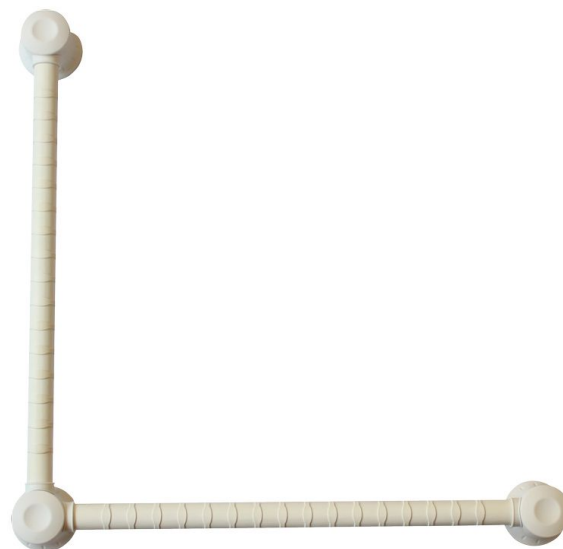

Barre d'appui pivotante Prima Identités

- La barre Prima pivote sur l'axe central et permet de réaliser un angle à 90°, un angle ouvert à l'angle que vous souhaitez ou une barre droite
- Une fois l'angle choisi, vous fixerez la barre fermement par vissage
- Porte-mains avec patins antidérapants
- Dimensions : 60 x 60 cm