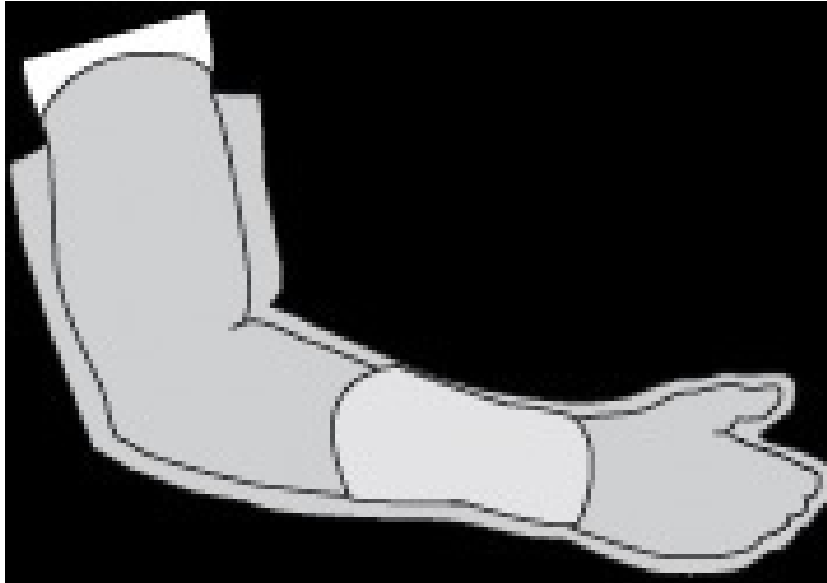

Housse étanche pour plâtre du bras, taille L.

AquaProtect est une grande enveloppe en plastique très souple, découpée en forme d'un bras ou d'une jambe, dans une matière (polyuréthane) résistante et agréable à la peau, sans risque d'allergie ou de déchirure. Une fois enfilée, l'ouverture adhère parfaitement à la peau sans trop serrer, mais en assurant une parfaite étanchéité. C'est une grande sensation de liberté pour se laver ou se

baigner.

AquaProtect est très solide.

Il est lavable, il peut-être désinfecté et stérilisé.

Et bien sûr il est réutilisable de très nombreuses fois.

Sa grande résistance permet aussi de nager et de profiter des jeux aquatiques en piscine ou à la mer.